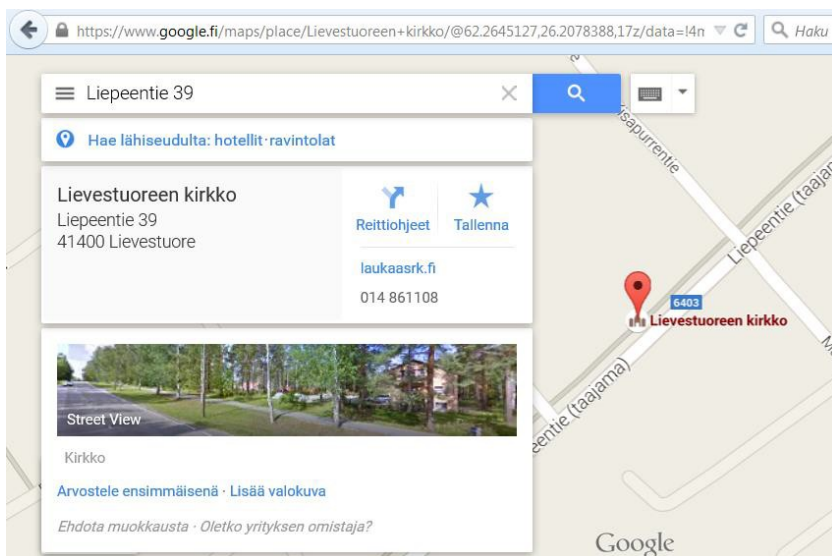

### Uppgifter om kårlokalens läge i kåruppgifterna

Alla kårer i Finland hittas bekvämt via kårsökningen på adressen [www.partio.fi/partiohaku](http://www.partio.fi/partiohaku). Men är er kårlokal synlig på rätt sätt på kartan? Inför höstens terminstart lönar det sig att kontrollera kårens uppgifter och vid behov uppdatera uppgifterna så att nya medlemmar kan hitta er verksamhet.

Kårsökningens karta söker kårlokalernas koordinater från medlemsregistret Kuksa. Enbart adressen räcker således inte utan kårlokalens uppgifter bör även innehålla koordinater.

OBS! Kårens uppgifter kan uppdateras av dem med uppdragen: kårchef, kårsekreterare och medlemsregisteransvarig

### Hur lägger jag till kordinater för kårlokalen?

1. Gå till adressen <http://maps.google.com>
2. Sök kårlokalen t.ex. genom att adressökning.
3. Kopiera kårlokalens koordinater från webbadressen på i webbläsaren.

#### T.ex. Lievestuoreen Partiolaiset:

Kårlokalen är belägen i Lievestuore kyrkas utrymmen på adressen Liepeentie 39, 41400 Lievestuore. Genom att googla adressen får du webbadressen:

<https://www.google.fi/maps/place/Lievestuoreen+kirkko/@62.2645127,26.2078388,15z/data=!4m2!3m1!1s0x0:0xc6f6068887a72033>